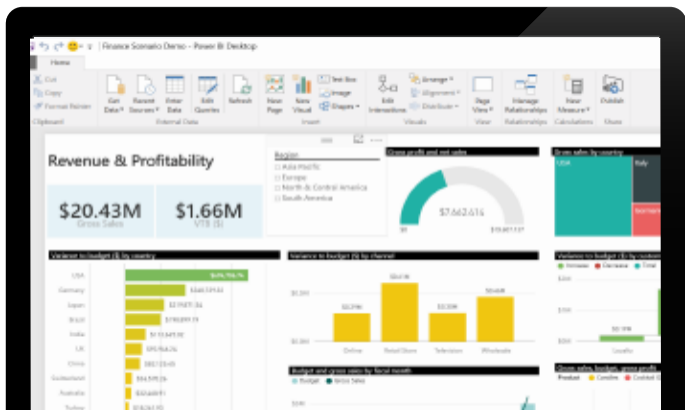

Experimente sus datos:
cualquier dato, de cualquier
forma, en cualquier lugar.

La explosión de datos que impregna a todas las organizaciones está cambiando la forma en que interactuamos con los datos y la forma en que buscamos sacar inteligencia de este vasto y a menudo desaprovechado potencial.

Para la mayoría de las organizaciones, estos datos a menudo residen en las instalaciones, en la nube de Microsoft o en otra, como Office 365, Dynamics 365, Salesforce, Marketo y otros. O puede residir tanto en la nube como en las instalaciones [es decir, híbrido]... lo que hace que sea un reto acceder y extraer información procesable de los datos.

Con **Power BI** no hay necesidad de mover sus datos; nos reuniremos con usted donde esté... como un servicio SaaS de inteligencia de negocios y análisis, Power BI equipa a los usuarios de negocios para que se conecten directamente y obtengan información de sus datos de negocios.

Power BI ofrece formas únicas e incomparables para que los usuarios experimenten sus datos con rapidez y agilidad, tableros en vivo que mantienen un pulso en tiempo real en el negocio y proveen de información crítica, imágenes personalizadas que dan vida a los datos y la inteligencia de la superficie escondida en el mar de datos, consulta en lenguaje natural que permite a los usuarios hacer preguntas de sus datos de forma intuitiva.

Ya sea en la oficina o en movimiento, **Power BI** también proporciona en cualquier lugar acceso a los conocimientos con tableros accesibles a través del escritorio, la web o a través de dispositivos móviles.