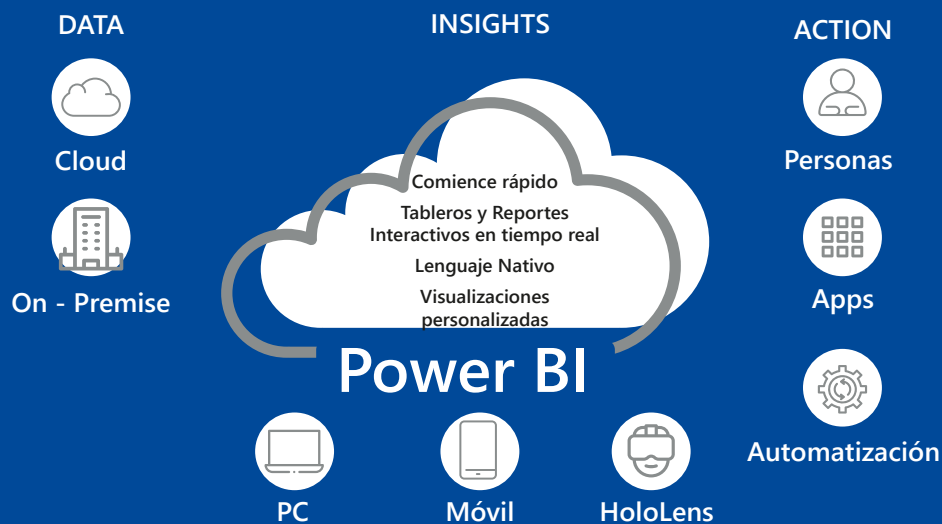

Aproveche las capacidades de análisis de datos de primera clase de los conjuntos de datos históricos, pero también tenga la posibilidad de ver sus datos tal y como están sucediendo ahora mismo... sin tener que mirar por el espejo retrovisor.

Power BI se integra perfectamente con las aplicaciones empresariales de Microsoft como

Dynamics 365 y Office 365, equipando a los usuarios con información directamente dentro de las aplicaciones de Microsoft que utilizan a diario. Y con **Power BI** incorporado, las organizaciones también tienen la flexibilidad de infundir aplicaciones de terceros con la misma inteligencia.