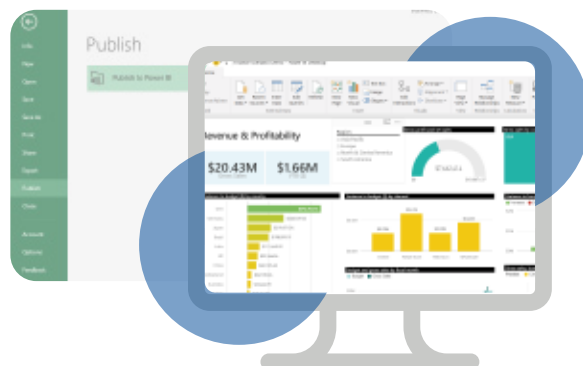

Power BI ofrece formas únicas e incomparables para que los usuarios experimenten sus datos con rapidez y agilidad, tableros en vivo que mantienen un pulso en tiempo real en el negocio y proveen de información crítica, imágenes personalizadas que dan vida a los datos y la inteligencia de la superficie escondida en el mar de datos, consulta en lenguaje natural que permite a los usuarios hacer preguntas de sus datos de forma intuitiva.

Cree informes poderosos con el escritorio Power BI

- Descubrimiento y exploración.
- Fácil creación de informes.
- Visualizaciones personalizadas.

Conéctese a todos los datos a su alrededor

- Conectarse a los datos en la nube y en las instalaciones.
- Dar forma, transformar y limpiar los datos para su análisis.
- Unir y modelar datos de múltiples fuentes/tipos.
- Ampliar con tecnologías analíticas avanzadas como R.

Potente análisis de autoservicio

Escritorio Power BI

Exploración visual de datos mediante arrastrar y soltar e informes interactivos.

Excel Excel

Análisis ad hoc para la mezcla de datos estructurados y no estructurados.

Publicación con un solo clic en Power BI

Escritorio Power BI

Botón de publicación en la barra.

Excel Excel

Publicar para potenciar el botón de BI.

Despliegue rápidamente con una solución híbrida

Portafolio Power BI